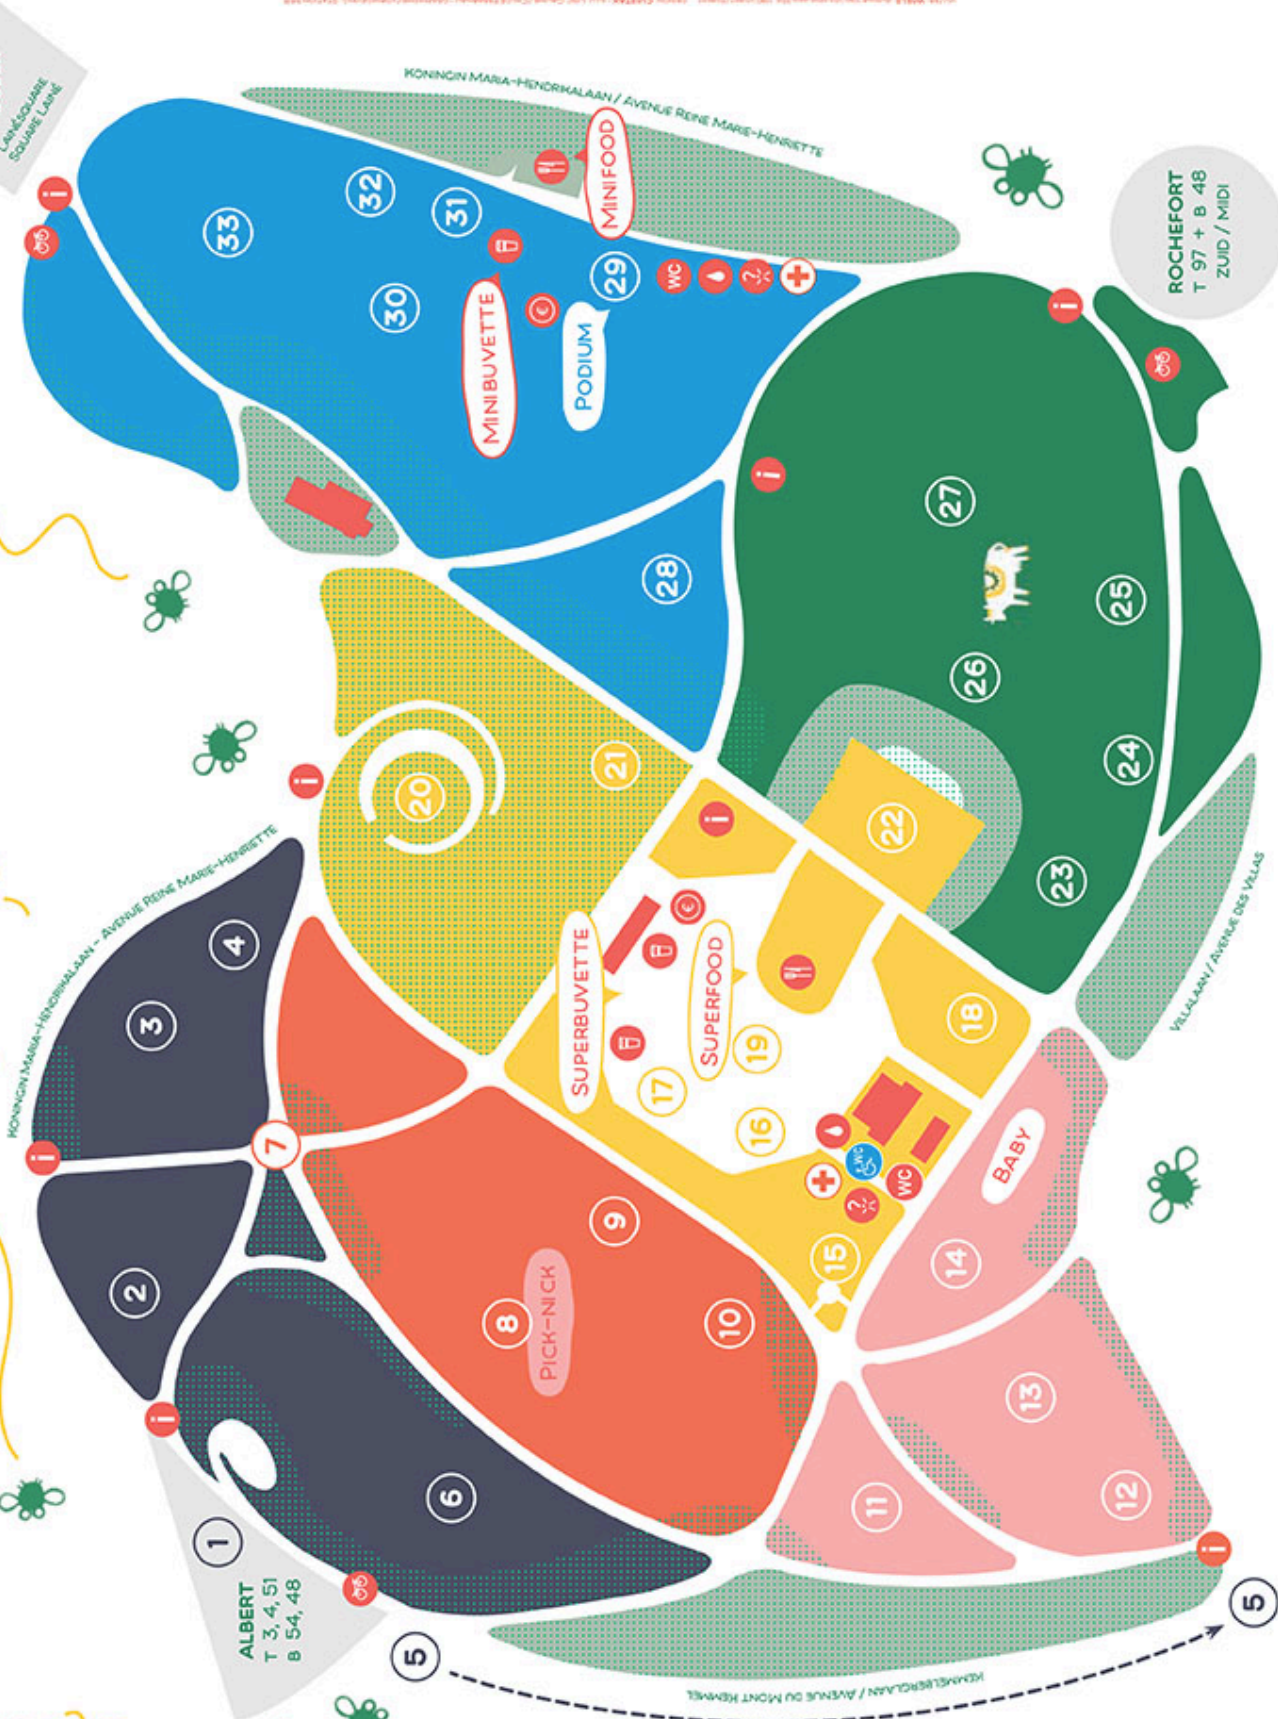

SUPER Vlieg MUCHE

PARK FESTIVAL POËTIK

WEEK **09** JUNI 12H
10 JUNI 19H
2018

WWW.SVSM.BE
SUPERVLEEGSUPERMOUCHE

- 1 ZINNODE SUPER
- 2 ARBRE POËTIK IN THE AIR
- 3 CAMPING MUS-E
- 4 PARK
- 5 ZEEPHEISTEN RACE
- 6 MR MARCALLE
- 7 ALL AT SEA
- 8 SUPER PHINIK
- 9 CÉRÉMONIE D'AÉROBIC SAUVAGE ET GROTESQUE
- 9 LES MANÈGES FITNESS
- 10 ATOMIX
- 11 HEADSPACE
- 12 BURMANIN DE NATUUR
- 13 ANIMALADA
- 14 KLANNEST / MID SONORE
- 15 BANK POËTIK
- 16 LA ROUTE
- 17 RADIO KT
- 18 FRAMING THE CIRCLE
- 18 TRACING TRACES
- 19 CLAUDSTRUM
- 19 SAXOPHONE MAN
- 20 ESPACES CYCLOPHONES
- 21 DE RANARITTEIN
- 22 SPETTERSPEELMACHINE
- 23 ATELIER PEINTURLURES
- 24 PLAYPOD BX
- 25 FELT WORKSHOP
- 26 AUBADE DE CORS
- 27 SCHUIT JE RIJK / LOTTO BOUSE
- 28 LE MARQUIS ET LES CANICHES
- 29 S-CARGO A GO-GO
- 29 ROLANDO BRUNO
- 29 Y SU ORQUESTA MIDI
- 29 SE LAL BUM
- 30 ESGUERDES
- 30 ONE SHOT!
- 31 BOOMFANFARE
- 32 ORCHESTRE SAUVAGE DE BELGIQUE
- 33 ATELIER QUARTER
- 33 AU PIED DU MUR

VOLG DE KLEUREN OM JE TE ORIENTEREN IN
HET PARK / LES COULEURS DES ZONES VOUS
AIDERONT À VOUS ORIENTER DANS LE PARC:

- NIET TOEGANGELIJK / BUISSONS
- INFORMATE / INFORMATION
- GEBOUW / BÂTIMENT
- FRETSEN/PARKING / PARKING VÉLOS
- GRATIS WATER / FONTAINE À EAU FRAÎCHE
- ETEN / NOURRITURE
- DRINKEN / BOISSONS
- KASSA (JETONS) / CAISSE (JETONS)
- WC
- AANGEPAAST TOILET / WC PMR
- VERLORENKINDEN & VOORWERPEN / ENFANTS PERDUS & OBJETS TROUVÉS
- EHBO / PREMIERS SECOURS

ROCHEFORT
T 97 + B 48
ZUID / MIDI

© 2018 SUPERVLEEGSUPERMOUCHE. ALLE RECHTEN VOORBEHOUDEN.
 1-4: PARK/PARC DUDEN - LANDSCHAPSTUUR SOLWAIRE LUNEL
 5-10: PARK VAN VORST
 11-14: BABY
 15-18: SUPERBUVETTE
 19-22: SUPERFOOD
 23-26: KANINGIN BEATRIXLAAN / AVENUE DU MONT HENRI
 27-30: KANINGIN MARIA-HENDRIKALAAN / AVENUE REINE MARIE-HENRIETTE
 31-33: PARK/PARC DUDEN - LANDSCHAPSTUUR SOLWAIRE LUNEL
 100 M